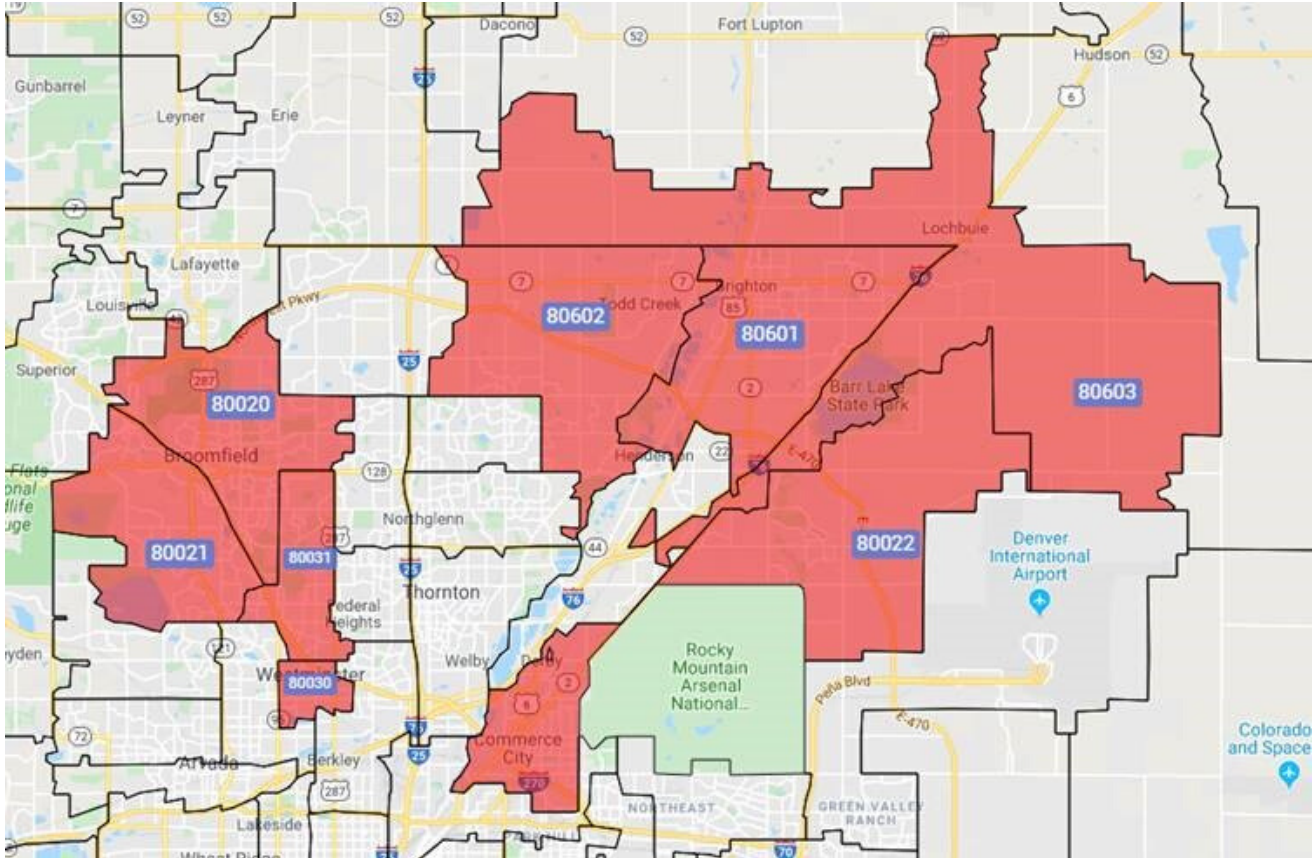

# LOCAL DELIVERY AREA

## MONDAY LOOP

## ZIP CODES

- |         |         |
|---------|---------|
| • 80020 | • 80036 |
| • 80021 | • 80037 |
| • 80022 | • 80038 |
| • 80030 | • 80601 |
| • 80031 | • 80602 |
| • 80035 | • 80603 |