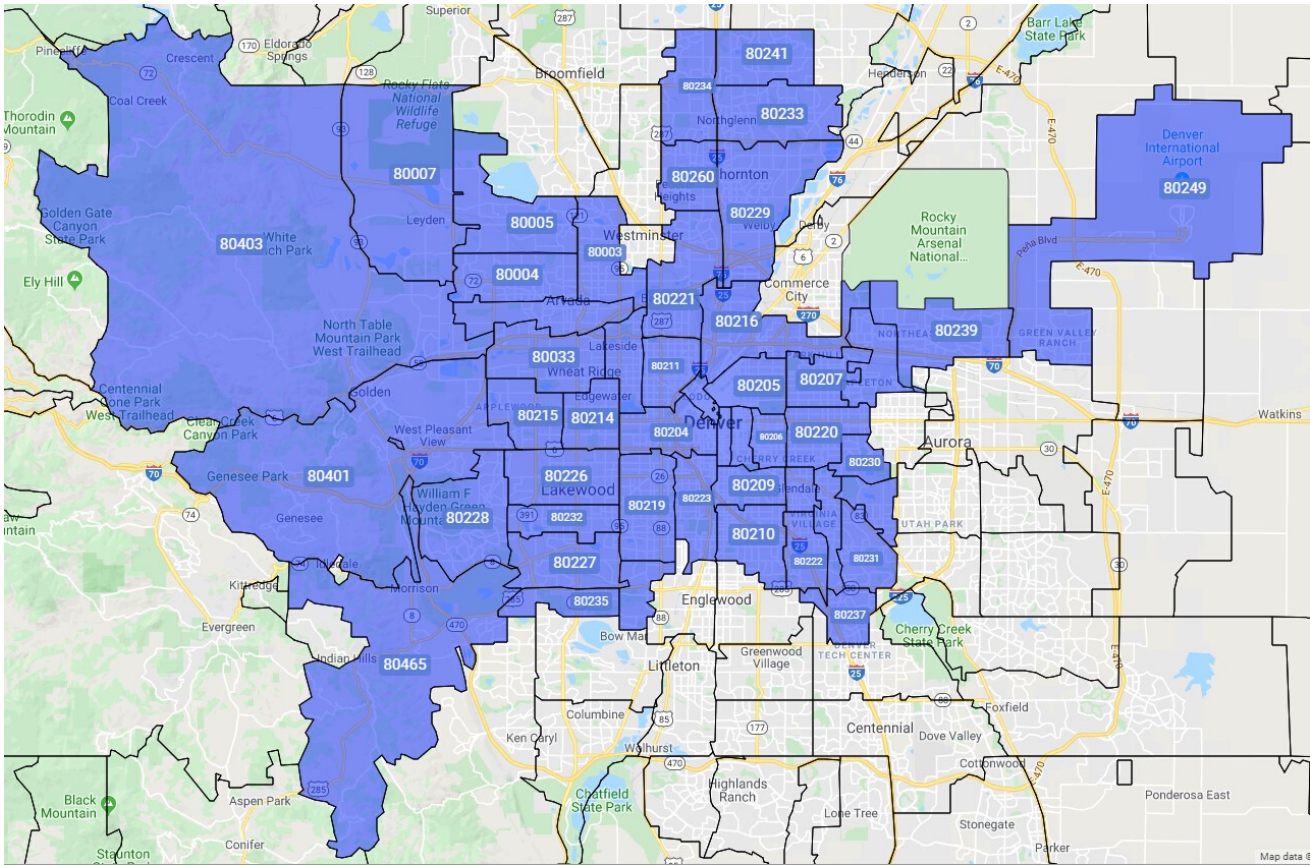

# LOCAL DELIVERY AREA

## WEDNESDAY LOOP

## ZIP CODES

- 80001 80206 80221 80235 80252 80279
- 80002 80207 80222 80236 80256 80280
- 80003 80208 80223 80237 80257 80281
- 80004 80209 80224 80238 80259 80290
- 80005 80210 80225 80239 80260 80291
- 80006 80211 80226 80241 80261 80293
- 80007 80212 80227 80243 80262 80294
- 80033 80214 80228 80244 80263 80295
- 80034 80215 80229 80246 80264 80299
- 80201 80216 80230 80247 80265 80401
- 80202 80217 80231 80248 80266 80402
- 80203 80218 80232 80249 80271 80403
- 80204 80219 80233 80250 80273 80419
- 80205 80220 80234 80251 80274 80465